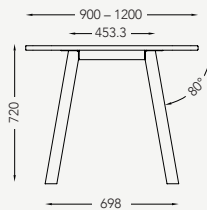

Dimensioner och ytskikt på metallstativ

Valbara ytskikt