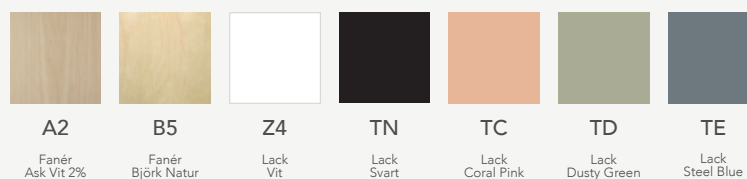

Kabelluckor

Kabelluckor finns som alternativ på de flesta skivor med H-kant. Luckor i A2 och B5 kan väljas på skivor i samma utförande. Lackade luckor kan användas på alla skivutföranden.

Valbara luckor