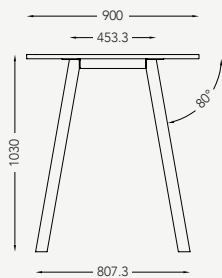

Dimensioner och ytskikt på metallstativ

Valbara ytskikt