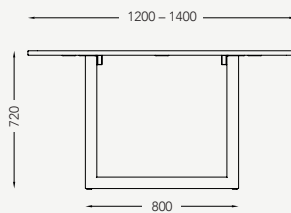

Dimensioner och ytskikt på metallstativ

Valbara ytskikt