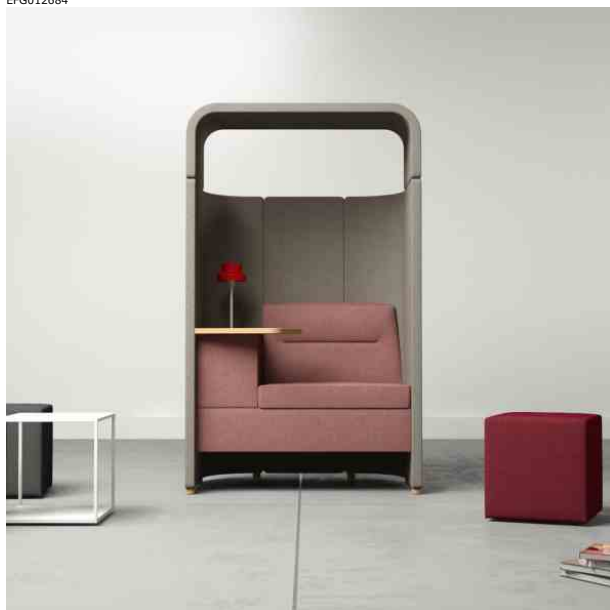

Surround Me, Symmetric: Ensits soffa med tak. Inkl. skrivsiva, el och lampa.

EFG012574