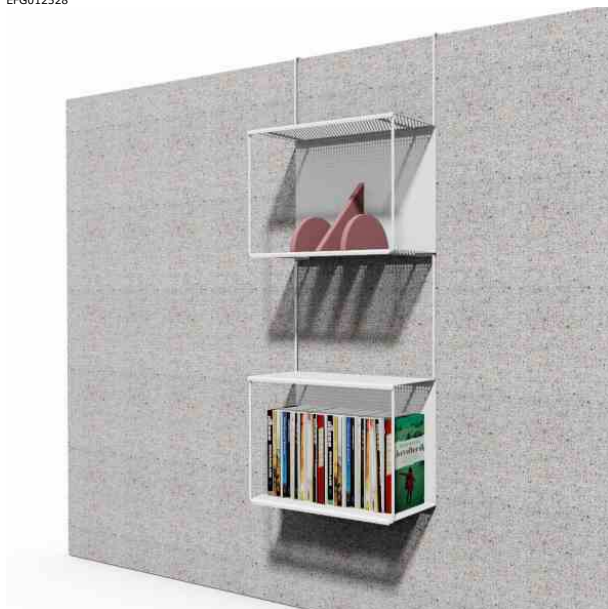

Produktfakta

GENERELLT:

- Avskärmade arbetsplatser och mötesplatser i olika former och storlekar, tillgängliga i en mängd olika tyger och material.
- Bordsskivor/skrivskivor i ask vit 2% (A2) eller vit direktlaminat (MV).
- Som standard levereras EFG Surround med ben i ask vit 2% (A2) och vitbetsad ask (AS respektive AV) finns som tillval.
- Tillbehör: EFG Add, en kollektion smarta tillbehör som skapar möjligheter att ge varje utrymme en praktisk, personlig och välkomnande prägel. EFG Add består bland annat av; memotavlor, dokumenthållare, galgar, krokar, tidningshållare och mycket mer. De flesta tillbehören hängs över skärmkanterna och kan flyttas om eller tas med allt efter behov. Läs mer om EFG Add i separat produktblad.
- Garanti: 5 år mot konstruktions-, material- och tillverkningsfel.
- Uppfyller vedertagna branschnormer för miljömärkning. Mindre avvikelser kan förekomma.
- Utvecklad i enlighet med Svanens miljökriterier.
- Surround med skrivskiva testad enligt: EN 1023: 1-3. Höjd kategori 2-3.
- Surround med soffa testad enligt: EN 16139 nivå 1, EN 1728 och EN 1022.
- Bås förberedda för bordsskiva (fast placering i höjd 720 eller 1050 mm) eller soffa. Med eller utan tak.
- Artikelnummer: SURSS720 (för bordshöjd 720 mm), SURSS1050 (för bordshöjd 1050 mm), SURSS460 (för soffa), SURSS720R, SURSS460R (R=tak).
- Soffa med högerplacerat bord eller skrivskiva. Med eller utan el, samt med eller utan lampa.
- Lampan från Ateljé Lyktan är inspirerad av 60-talsklassikern ”Bumling”.
- Kabelstrumpa i två längder (passande sitt- och ståhöjd) som tillbehör: SURC720, SURC1050 .

EFG012574

Surround Me, Symmetric:Arbetsplats inkl el och lampa.

EFG012947

Surround Us, Meeting S. Mötesrum inkl. två st 3-sits soffor samt bord.

EFG012665

Surround Me Symmetric.

EFG012528

Tillbehör: EFG Add hylla. B = 355 mm, D = 206 mm, H = 949 mm.