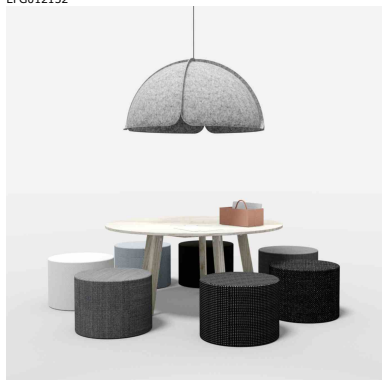

Produktfakta

- Rund Ø 600 mm tygklädd sittpuff.
- En- eller tvåfärgad (två tyger ur samma tygfamilj).
- Variant med konstläder nederkant.
- Garanti: 5 år mot kvalitets-, material- och tillverkningsfel.
- Uppfyller vedertagna branschnormer för miljömärkning. Mindre avvikelser kan förekomma.
- Testad enligt: EN 16139:2013 nivå 1, EN 1728:2012 samt EN 1022:2005; Offentlig miljö för användning i kontorsmiljö, showrooms, samlings-salar, caféer, restauranger, matsalar, banker, barer.

Måttuppgifter (mm)

Art.Nr	Totalhöjd	Sitthöjd	Totalhöjd armstöd	Totalbredd	Totaldjup	Vikt (kg)
BOL4D60	420	420	-	600	-	9
BOL4D602	420	420	-	600	-	9
BOL4D60C	420	420	-	600	-	9

EFG012132

BOL4D60